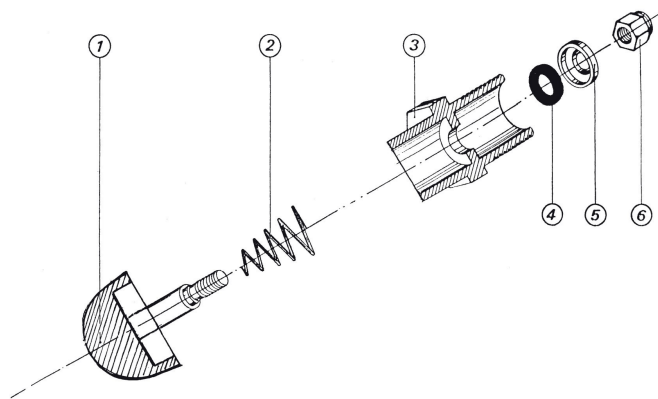

SCHEDA TECNICA SUCCHIOTTO AS/88

SCHEDA RICAMBI SUCCHIOTTO AS/88

CODICE	POSIZ.	DESCRIZIONE RICAMBI SUCCHIOTTO AS/88
AS/8804	3	CORPO INOX SUCCHIOTTO AS/88
AS/8809	1	TESTINA INOX CON SPILLO INOX SALDATO
SUC1203	2	MOLLA INOX DA 1/2"
SUC1204	4	OR DA 1/2"
SUC1205	5	CAPPELLOTTO INOX DA 1/2"
SUC1206	6	DADO AUTOBLOCCANTE 5MA
SUC1207	4+5	CAPPELLOTTO INOX + OR