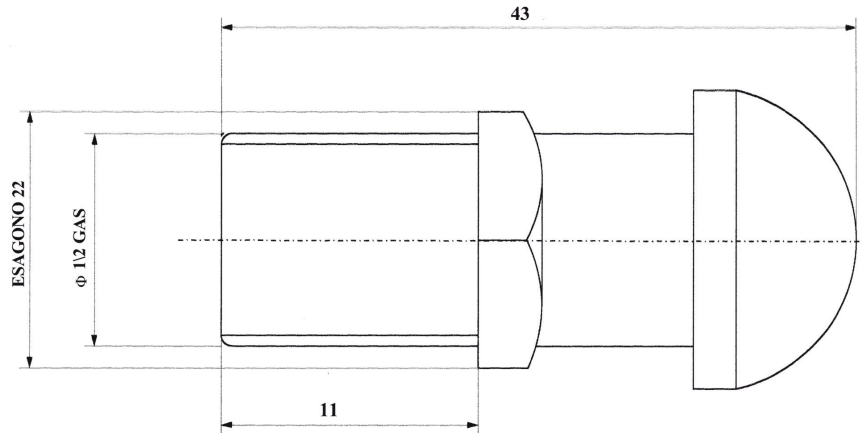

SCHEDA TECNICA SUCCHIOTTO AS/88

SCHEDA RICAMBI SUCCHIOTTO AS/88

CODICE	POSIZ.	DESCRIZIONE RICAMBI SUCCHIOTTO AS/88
AS/8804	3	CORPO INOX SUCCHIOTTO AS/88
AS/8809	1	TESTINA INOX CON SPILLO INOX SALDATO
SUC1203	2	MOLLA INOX DA 1/2"
SUC1204	4	OR DA 1/2"
SUC1205	5	CAPPELLOTTO INOX DA 1/2"
SUC1206	6	DADO AUTOBLOCCANTE 5MA
SUC1207	4+5	CAPPELLOTTO INOX + OR